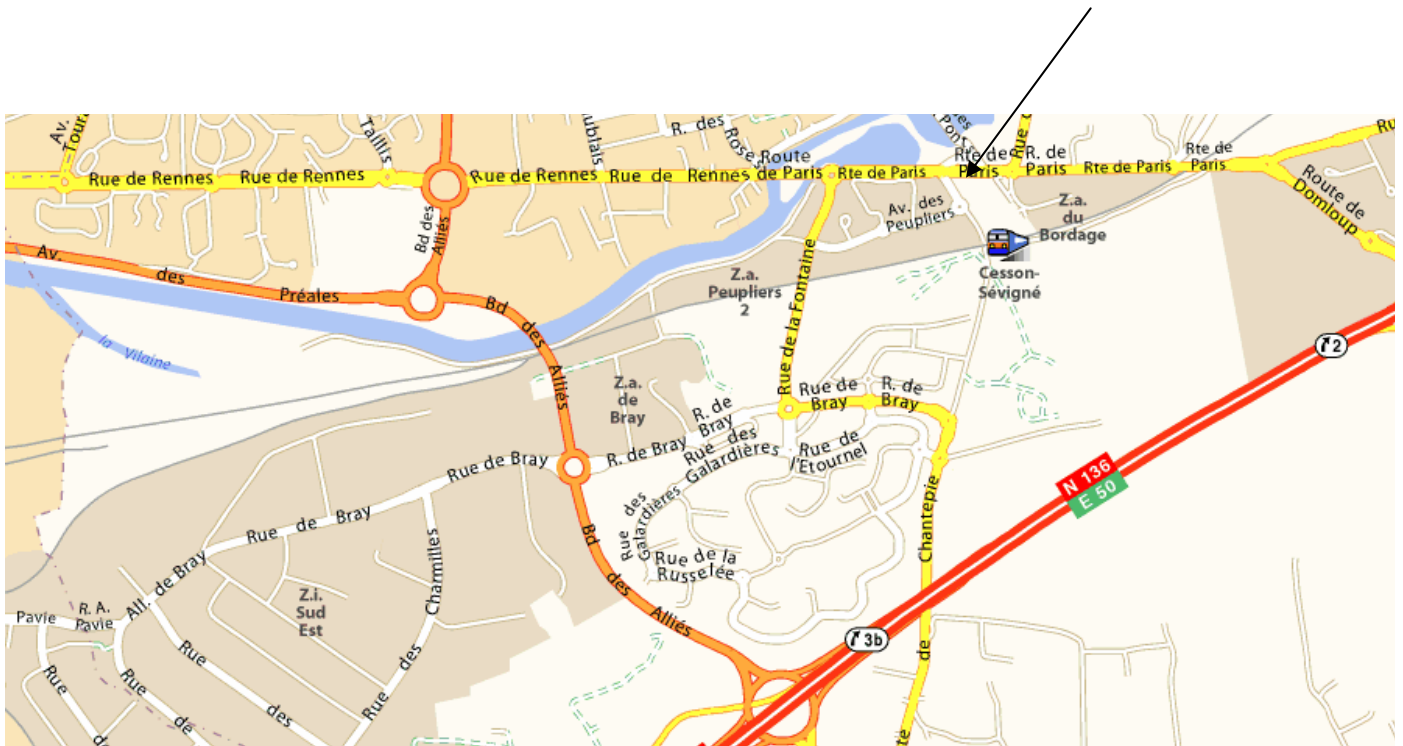

Plan d'accès
3A rue de Paris
35510 CESSON SEVIGNE
Tel / Fax : 02.99.83.90.02

ACTIVA
CONSEIL

NOUS TROUVER

➤ **En voiture en provenance de la rocade sud** : Prendre la direction de Paris, prendre la sortie « *Beaulieu n°3* ». Au rond point, prendre la 3^{ème} sortie (*Bd des Alliés*). Au prochain rond point, prendre à droite (*rue de Bray*). Passer un rond point et au suivant, tourner à gauche (*rue de la Fontaine*). En bas de la rue (*Jardiland sur votre droite*), au rond point prendre à droite. Passer un rond point et au second rond point (*Téléphonie centrale sur la droite*), prendre tout droit. Nous sommes dans l'immeuble jaune face à vous (1^{er} étage). Vous pouvez vous garer sur l'une des places ACTIVA CONSEIL sur votre droite.

➤ **En voiture en provenance de la rocade Nord** : Prendre la sortie « route des Longs Champs / Cesson nord ». Suivre la direction Cesson Centre. Une fois la rivière passée, passer la Technoparc sur votre droite et la téléphonie centrale et prendre la 1^{ère} rue à droite (*ZA des peupliers, halte SNCF*), et au rond point, prendre à gauche. Nous sommes dans l'immeuble jaune face à vous (1^{er} étage). Vous pouvez vous garer sur l'une des places ACTIVA CONSEIL sur votre droite.

➤ **Pour accéder par le métro et bus** : Rennes / Gares, prendre la ligne de métro A vers J.F. Kennedy, descendre à l'arrêt Rennes République.

A Rennes, République / Pré Botté, prendre la ligne de bus **67**, direction Brécé. Descendre à l'arrêt Cesson Sévigné - Halte SNCF.

Vous pouvez également prendre la ligne **6** en direction de Cesson Sévigné. Descendre à l'arrêt place Sévigné.